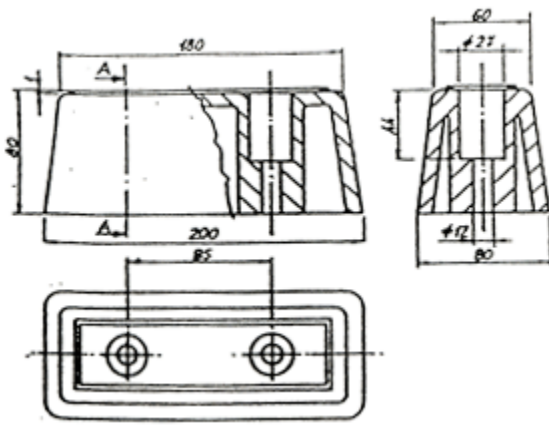

## Terminali in gomma e profili sponde

**708**

**Terminale in gomma per sovrasponde da 120x25**

**709**

**Per sponde 100x25  
coperchio stretto 100x25  
base innesto 95x22.5**

**709/B**

**con coperchio largo 102x28  
innesto 95x22**

**709/C**

**per sponde da 100x30**

**711**

**Terminale in gomma profilo alluminio paraciclisti**

**T/78**

**Profilo parasponde rigido lunghezza mm. 300C**

**T/79**

**T/72**  
**In gomma**