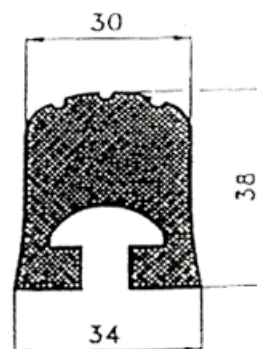

## Terminali in gomma e profili sponde

**708**

**Terminale in gomma per sovrasponde da 120x25**

**709**

**Per sponde 100x25  
coperchio stretto 100x25  
base innesto 95x22.5**

**709/B**

**con coperchio largo 102x28  
innesto 95x22**

**709/C**

**per sponde da 100x30**

**711**

**Terminale in gomma profilo alluminio paraciclisti**

**T/78**

**Profilo parasponde rigido lunghezza mm. 300C**

**T/79**

**T/72**  
**In gomma**