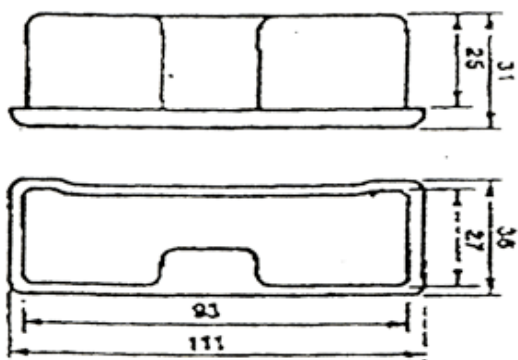

## Terminali in gomma e profili sponde

**708**

**Terminale in gomma per sovrasponde da 120x25**

**709**

**Per sponde 100x25  
coperchio stretto 100x25  
base innesto 95x22.5**

**709/B**

**con coperchio largo 102x28  
innesto 95x22**

**709/C**

**per sponde da 100x30**

**711**

**Terminale in gomma profilo alluminio paraciclisti**

**T/78**

**Profilo parasponde rigido lunghezza mm. 300C**

**T/79**

**T/72**  
**In gomma**