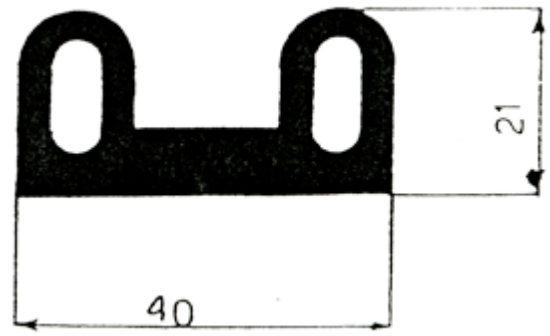

## Terminali in gomma e profili sponde

**708**

**Terminale in gomma per sovrasponde da 120x25**

**709**

**Per sponde 100x25  
coperchio stretto 100x25  
base innesto 95x22.5**

**709/B**

**con coperchio largo 102x28  
innesto 95x22**

**709/C**

**per sponde da 100x30**

**711**

**Terminale in gomma profilo alluminio paraciclisti**

**T/78**

**Profilo parasponde rigido lunghezza mm. 300C**

**T/79**

**T/72**  
**In gomma**