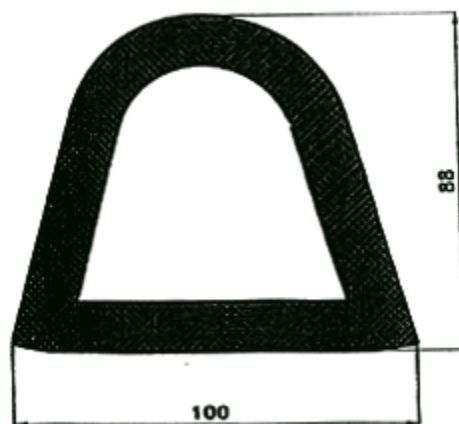

Parabordo adatto per cassoni camion e usi vari in  
spezzoni da 2.5 mt. in gomma

**T/74**

**T/73**

Parabordo adatto per cassoni camion e usi vari in spezzoni da 2.6 mt.  
in PVC morbido

**T/77**

**Barra paracolpo lunghezza mm. 2.600**

**T/76**

**Barra paracolpo lunghezza mm. 2.600**