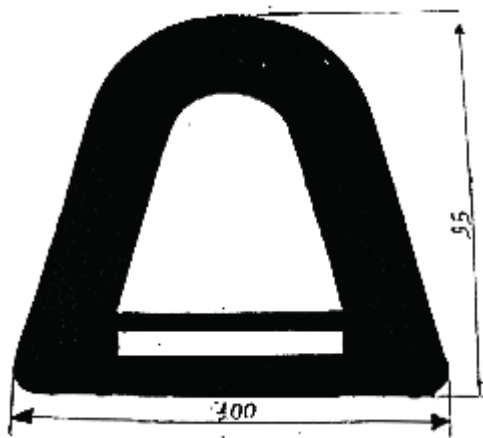

Parabordo adatto per cassoni camion e usi vari in  
spezzoni da 2.5 mt. in gomma

**T/74**

**T/73**

Parabordo adatto per cassoni camion e usi vari in spezzoni da 2.6 mt.  
in PVC morbido

**T/77**

**Barra paracolpo lunghezza mm. 2.600**

**T/76**

**Barra paracolpo lunghezza mm. 2.600**