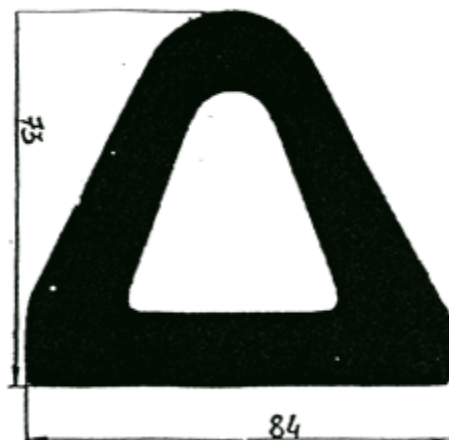

Parabordo adatto per cassoni camion e usi vari in  
spezzoni da 2.5 mt. in gomma

**T/74**

**T/73**

Parabordo adatto per cassoni camion e usi vari in spezzoni da 2.6 mt.  
in PVC morbido

**T/77**

**Barra paracolpo lunghezza mm. 2.600**

**T/76**

**Barra paracolpo lunghezza mm. 2.600**