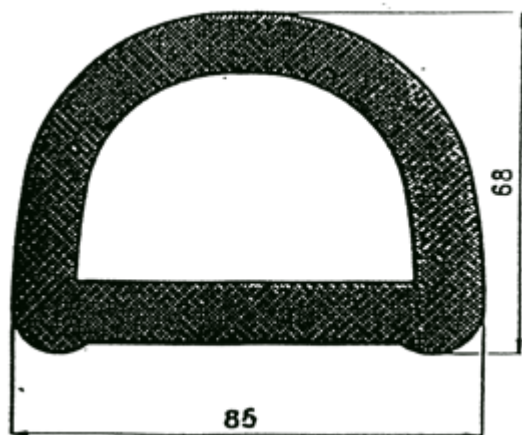

Parabordo adatto per cassoni camion e usi vari in  
spezzoni da 2.5 mt. in gomma

**T/74**

**T/73**

Parabordo adatto per cassoni camion e usi vari in spezzoni da 2.6 mt.  
in PVC morbido

**T/77**

**Barra paracolpo lunghezza mm. 2.600**

**T/76**

**Barra paracolpo lunghezza mm. 2.600**