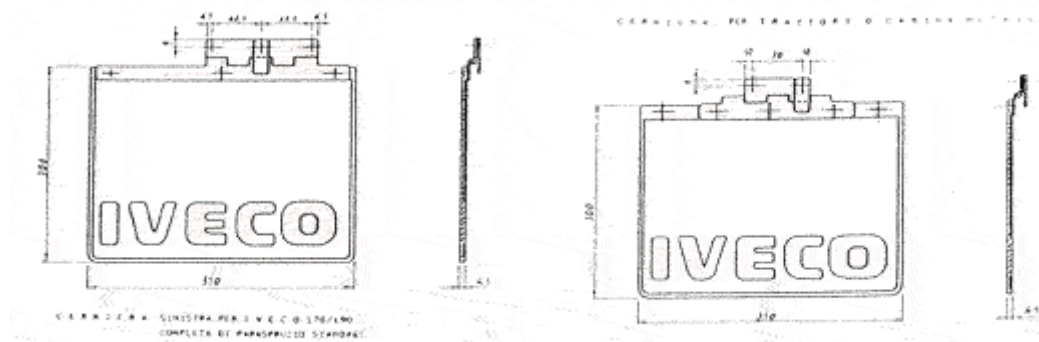

Paraspruzzi NERI LISCI

ARTICOLO	DESCRIZIONE
4000	PARASPRUZZO mm 350 X 300
4001	PARASPRUZZO mm 400 X 300
4002	PARASPRUZZO mm 450 X 350
4003	PARASPRUZZO mm 530 X 370
4004	PARASPRUZZO mm 600 X 400

CERNIERA COMPLETA DI PARASPRUZZO

ARTICOLO	DESCRIZIONE
4005	CERNIERA DX E SX PER IVECO 170/190 PLASTIFICATA COMPLETA DI PARASPRUZZO mm 350 X 300 CON LOGO IVECO IN RILIEVO
4006	CERNIERA PER FIAT 50 PLASTIFICATA COMPLETA DI PARASPRUZZO mm 350 X 300 CON LOGO IVECO IN RILIEVO